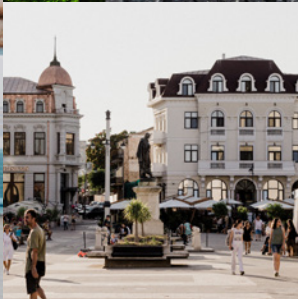

CSM

CONSTANȚA

ghid de identitate

-WIP-

CSM

SPORTIVI

sportul din Constanța se va pune sub
aceeași umbrelă.

ST

UJIVI

și trebuie să arate d-al locului.

UT

locul îl știți

așa că trecem la sport.

pentru început

eromatica

cromatica